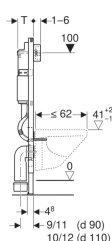

Geberit Duofix falsi WC szerelőelem, 112 cm, Delta 12 cm-es falsík alatti öblítőtartállyal

Alkalmazási célok

- Szárazépítéshez
- Parapet vagy teljes belmagasságú előtétfalakba történő beépítéshez
- Teljes belmagasságú szerelőfalakba történő beépítésre
- EN 33:2011 szerinti csatlakozóméretű falsi WC-khez
- Max. 62 cm hosszú WC-khez
- 0–20 cm vastag padlószervezetekhez

Tulajdonságok

- Porszórt önhordó keret
- Felül nyitott keret
- A szerelőelem 9 mm-es furatokkal van ellátva faszerkezethez történő rögzítéshez
- Keret felső keresztartó nélkül, Geberit Duofix falsík előtti szerelőkészlet fogadására előkészítve
- Horganyzott láb
- 0–20 cm között állítható lábazat
- Műanyag rögzítő talpak
- A rögzítő talp illeszthető UW50 U-alakú profilba
- Szerszám nélkül összeszerelhető csatlakozókönyök
- Falsík alatti öblítőtartály előlől történő működtetéssel
- Páralecsapódás ellen szigetelt falsík alatti öblítőtartály

Szállítási terjedelem

- Sarokszelep R 1/2", MF kompatibilis, adaptergyűrűvel
- Építési törmelék elleni védelem szerviznyíláshoz, polisztirol hab
- 2 távolságtartó rögzítőfül
- Csatlakozókészlet WC-hez, \varnothing 90 mm
- 90°-os PE-HD csatlakozókönyök, \varnothing 90 mm
- PE-HD adapter, \varnothing 90/110 mm
- 2 törmelék elleni védődugó
- 2 db M12-es menetes szár
- Rögzítési anyag

Cikksz.	B	H	T
111.153.00.1	50 cm	112 cm	12 cm

Tartozék

- Geberit alátámasztó készlet kis felfekvési felületű WC-kerámiákhoz
- Geberit Duofix falsík előtti szerelőkészlet, egy elem rögzítéséhez
- Geberit Duofix falsík előtti szerelőkészlet, egy elem rögzítéséhez, rápatintható keresztelemmel
- Geberit Duofix beépítő készlet hátfalon történő lábrögzítéshez