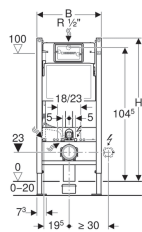

Geberit Duofix falsi WC szerelőelem, 112 cm, Delta 12 cm-es falsík alatti öblítőtartállyal

Alkalmazási célok

- Szárazépítéshez
- Parapet vagy teljes belmagasságú előtétfalakba történő beépítéshez
- Teljes belmagasságú szerelőfalakba történő beépítésre
- EN 33:2011 szerinti csatlakozóméretű falsi WC-khez
- Max. 62 cm hosszú WC-khez
- 0–20 cm vastag padlószervezetekhez

Tulajdonságok

- Porszórt önhordó keret
- Felül nyitott keret
- A szerelőelem 9 mm-es furatokkal van ellátva faszerkezethez történő rögzítéshez
- Keret felső keresztartó nélkül, Geberit Duofix falsík előtti szerelőkészlet fogadására előkészítve
- Horganyzott láb
- 0–20 cm között állítható lábazat
- Műanyag rögzítő talpak
- A rögzítő talp illeszthető UW50 U-alakú profilba
- Szerszám nélkül összeszerelhető csatlakozókönyök
- Falsík alatti öblítőtartály előlől történő működtetéssel
- Páralecsapódás ellen szigetelt falsík alatti öblítőtartály

Szállítási terjedelem

- Sarokszelep R 1/2", MF kompatibilis, adaptergyűrűvel
- Építési törmelék elleni védelem szerviznyíláshoz, polisztirol hab
- 2 távolságtartó rögzítőfül
- Csatlakozókészlet WC-hez, \varnothing 90 mm
- 90°-os PE-HD csatlakozókönyök, \varnothing 90 mm
- PE-HD adapter, \varnothing 90/110 mm
- 2 törmelék elleni védődugó
- 2 db M12-es menetes szár
- Rögzítési anyag