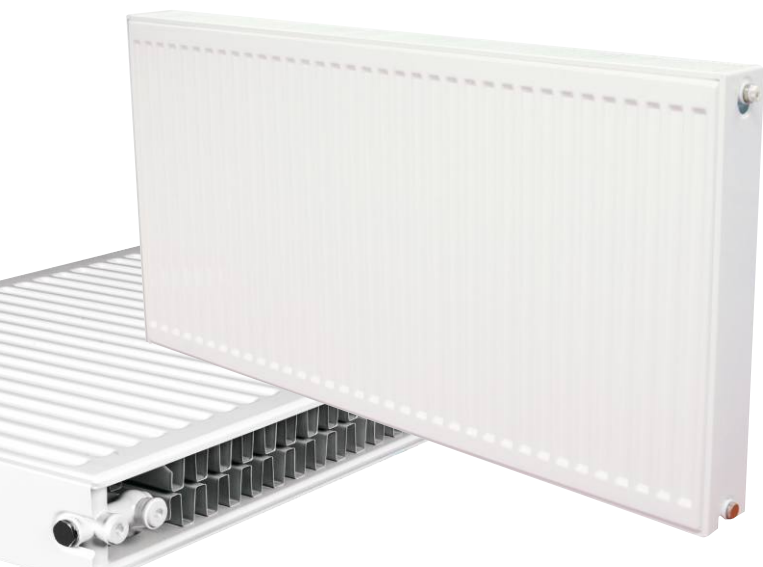

Nanokerámia technológia

A FixTrend radiátorok gyártója elsőként vezette be a „Nanokerámia” eljárás alapuló technológiát az acéllemez lapradiátorok gyártásában, amely egy foszfátmentes nano eljárás alapuló felületbevonatot eredményez.

A korrózióállósága jelentősen magasabb, mint a hagyományos vasfoszfátózással létrehozott felületnek, ezáltal a rozsdás és szennyeződésvédelem közel a kétszeresére nő.

Környezetbarát előnyök:

- Környezetre ártalmas nyersanyagot nem tartalmaz
- Kiseb energia költség
- ISO 14001 szabványnak megfelelő eljárás

Ellenőrzött minőség és biztonság

- Gyártás és a hőteljesítmény a DIN EN 442 előírásainak megfelel
- ADIN EN ISO 9001 minőségbiztosítási rendszer garantálja a magasabb termékminőséget

☐ Raktáron tartott méretek

Radiátortartók száma

L = 400-500-600... 1600 mm / 2 db

L = 1700-1800-1900... 3000 mm / 3 db