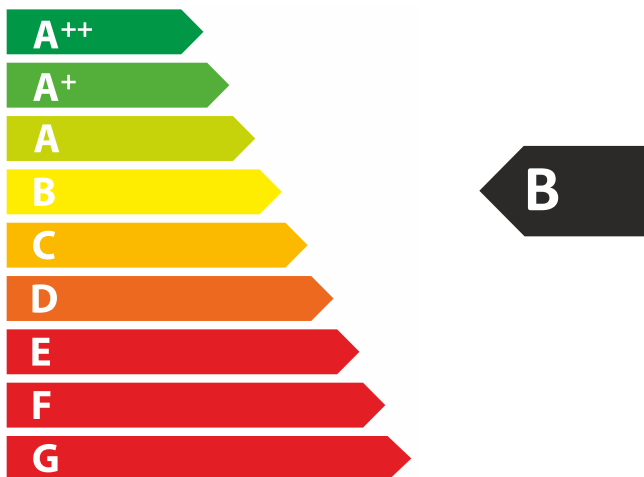

ENERG

енергия · ενεργεια

MPF FÉG

F8.50F ErP

5,8
kW

ENERGIA · ЕНЕРГИЯ · ΕΝΕΡΓΕΙΑ · ENERGIJA · ENERGY · ENERGIE · ENERGI

2015/1186